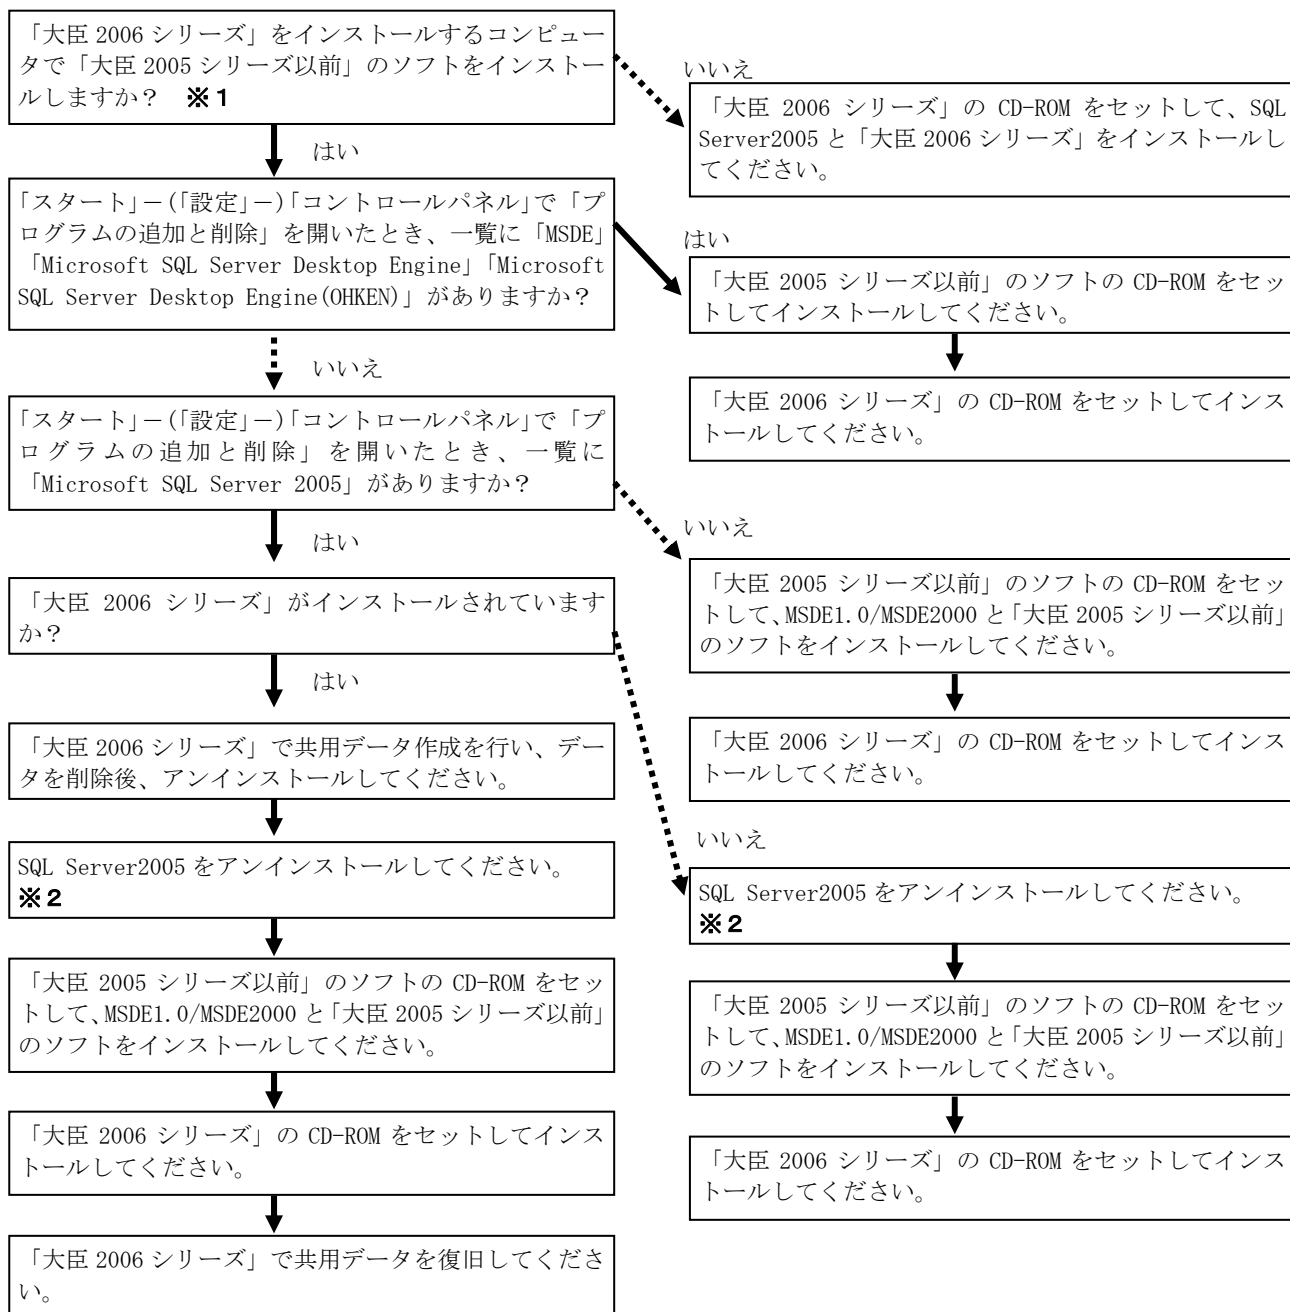

「大臣 2006 シリーズ」をインストールする場合の注意点

同じコンピュータに「大臣 2006 シリーズ」と「大臣 2005 シリーズ以前」のソフトの両方をインストールする場合は、「大臣 2005 シリーズ以前」のソフト→「大臣 2006 シリーズ」の順にインストールしてください。

新規購入したコンピュータ（データベースが入っていないコンピュータ）で最初に「大臣 2006 シリーズ」をインストールすると、データベースとして SQL Server2005 がインストールされます。しかし「大臣 2005 シリーズ以前」のソフトは SQL Server2005 に対応していないため、このコンピュータでデータの復旧・新規作成等ができず、使用できません。以下の手順でインストールを行ってください。

※1：「大臣 2005 シリーズ以前」のソフトのデータを「大臣 2006 シリーズ」にコンバートするために、「大臣 2005 シリーズ以前」のソフトをインストールすることも含まれます。

※2：「大臣 2006 シリーズ」以外のソフトが SQL Server2005 を使用していないことを確認してから、SQL Server2005 のアンインストールを行ってください。